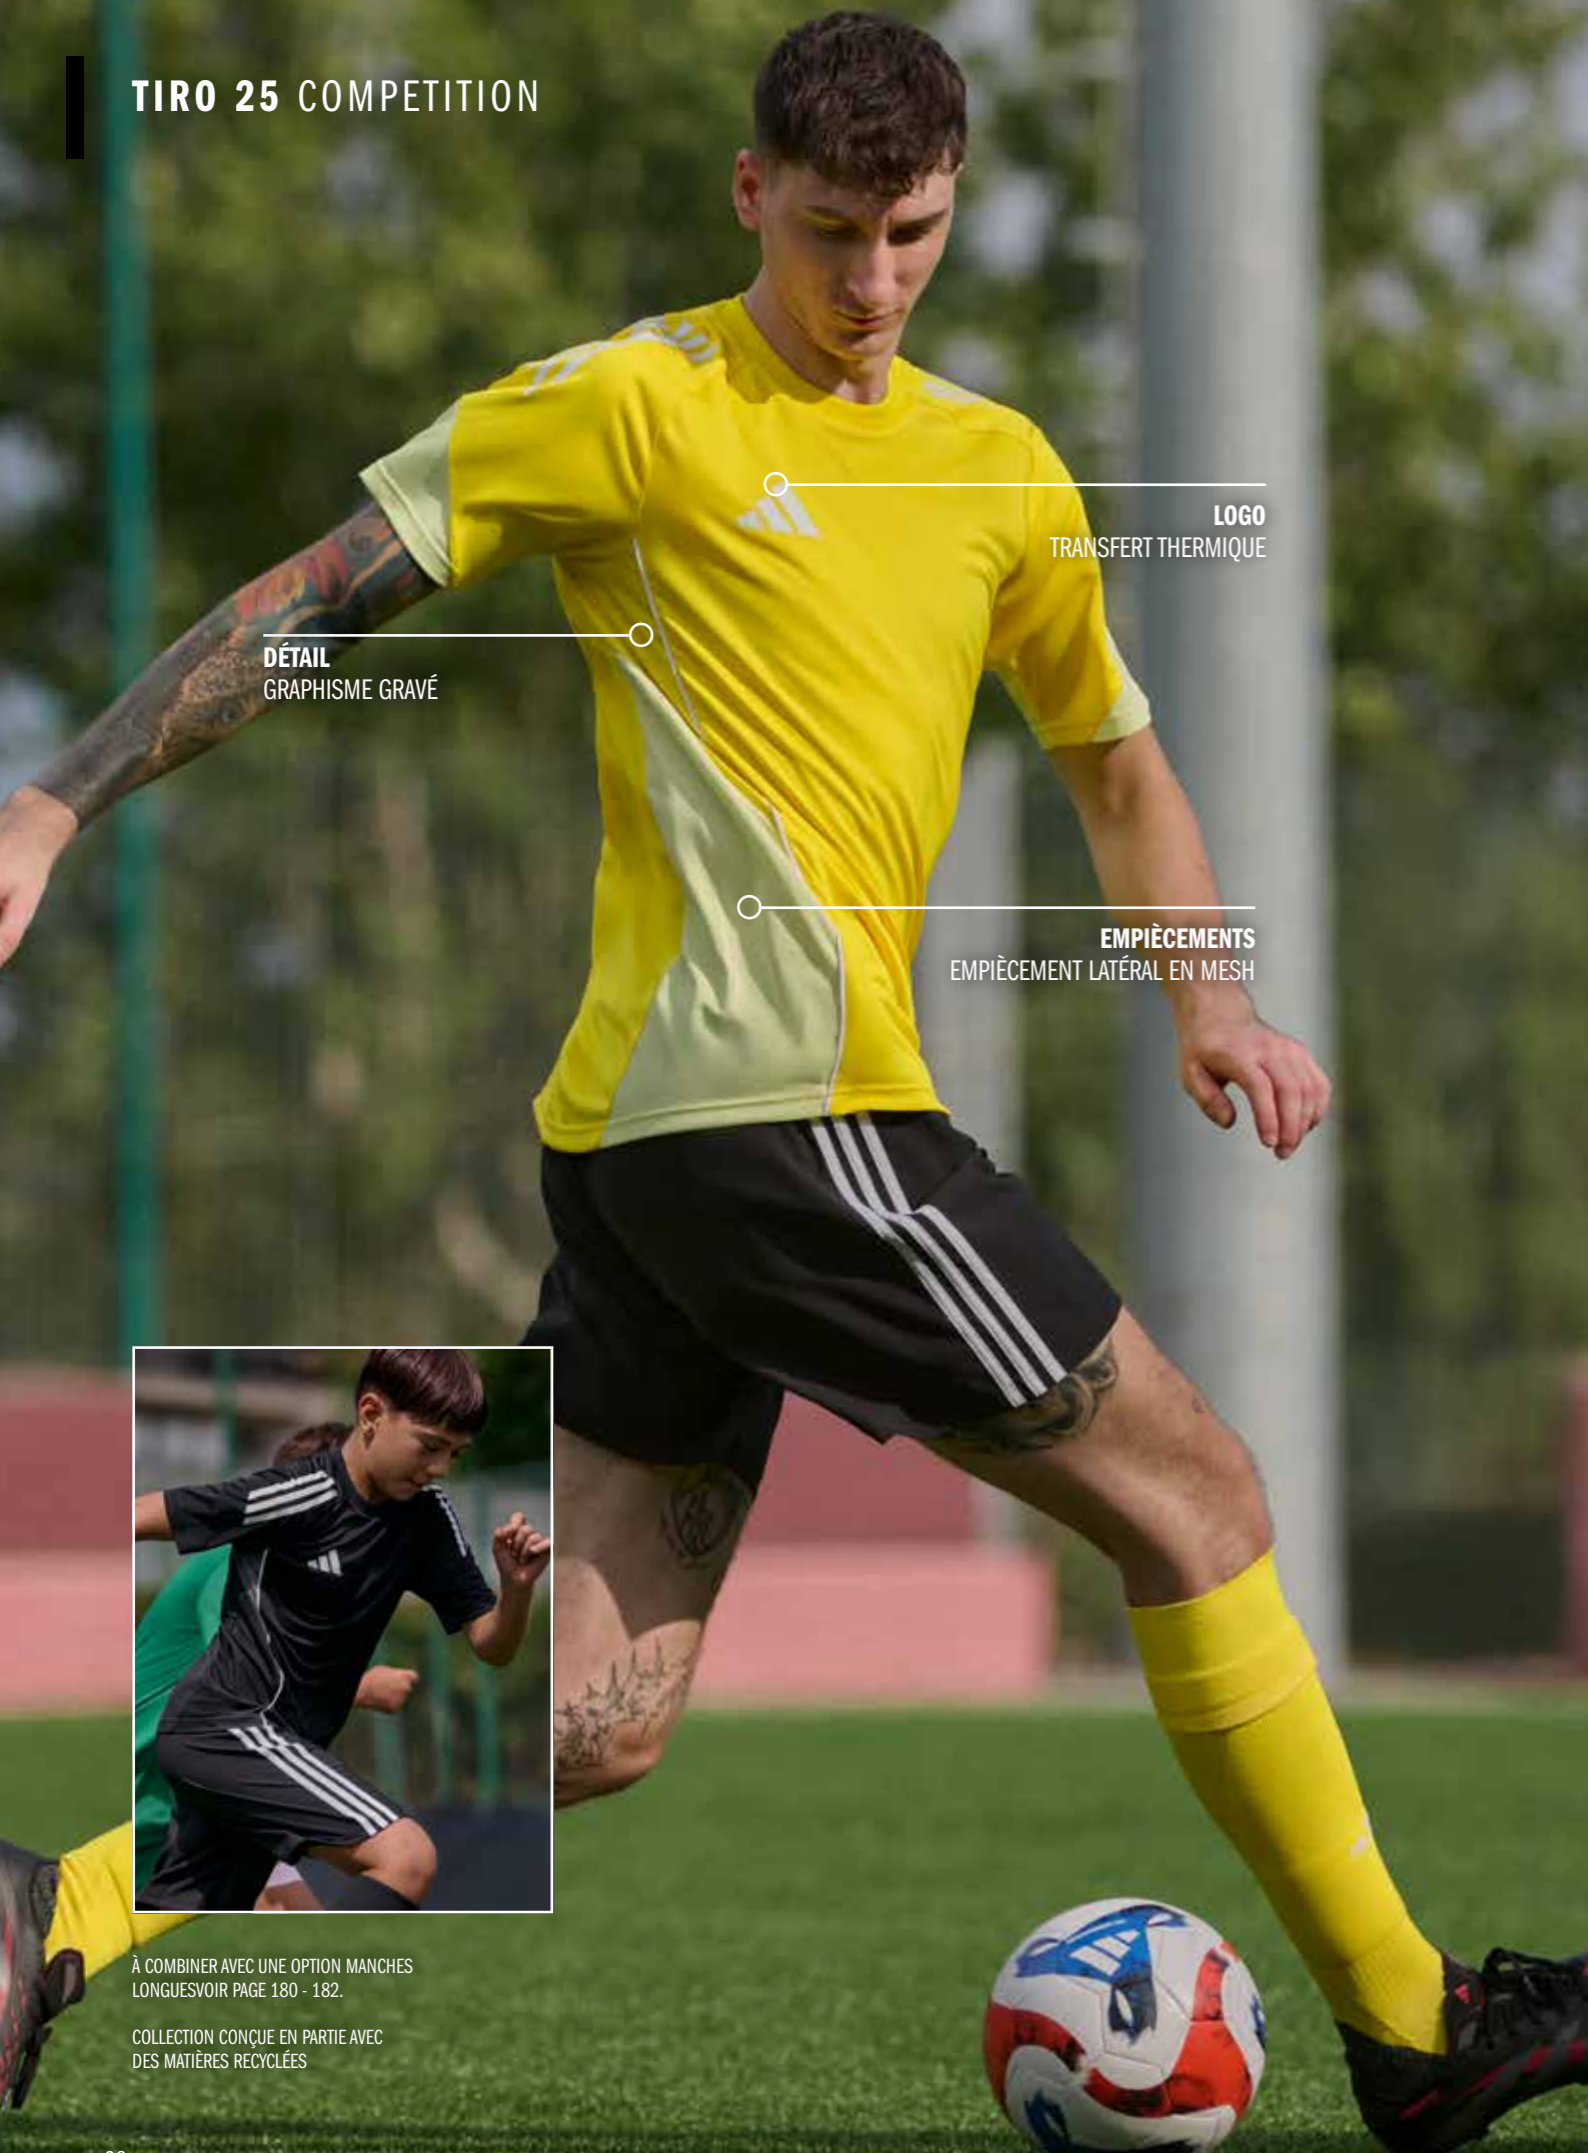

TIRO 25 COMPETITION

LOGO
TRANSFERT THERMIQUE

DÉTAIL
GRAPHISME GRAVÉ

EMPIÈCEMENTS
EMPIÈCEMENT LATÉRAL EN MESH