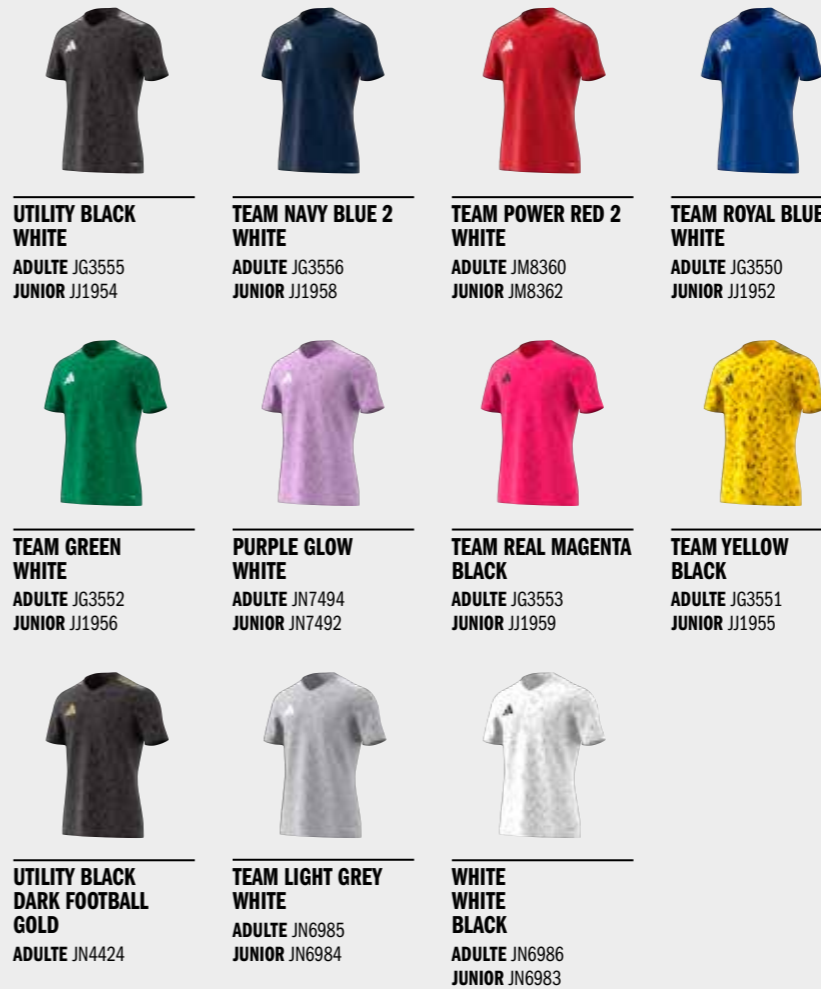

UTILITY BLACK WHITE
ADULTE JG3555
JUNIOR JJ1954

TEAM NAVY BLUE 2 WHITE
ADULTE JG3556
JUNIOR JJ1958

TEAM POWER RED 2 WHITE
ADULTE JM8360
JUNIOR JM8362

TEAM ROYAL BLUE WHITE
ADULTE JG3550
JUNIOR JJ1952

TEAM GREEN WHITE
ADULTE JG3552
JUNIOR JJ1956

PURPLE GLOW WHITE
ADULTE JN7494
JUNIOR JN7492

TEAM REAL MAGENTA BLACK
ADULTE JG3553
JUNIOR JJ1959

TEAM YELLOW BLACK
ADULTE JG3551
JUNIOR JJ1955

UTILITY BLACK DARK FOOTBALL GOLD
ADULTE JN4424

TEAM LIGHT GREY WHITE
ADULTE JN6985
JUNIOR JN6984

WHITE WHITE BLACK
ADULTE JN6986
JUNIOR JN6983

UTILITY BLACK BLACK
ADULTE JH3334
JUNIOR JM6778

TEAM NAVY BLUE 2 WHITE
ADULTE JM6786
JUNIOR JM6782

TEAM POWER RED 2 WHITE
ADULTE JM8358
JUNIOR JM8361

TEAM ROYAL BLUE WHITE
ADULTE JM6788
JUNIOR JM6776

TEAM GREEN WHITE
ADULTE JH3335

WHITE WHITE
ADULTE JM6789
JUNIOR JM6780

À ASSOCIER AVEC LE SHORT **TASTIGO 25**. VOIR PAGE 31.