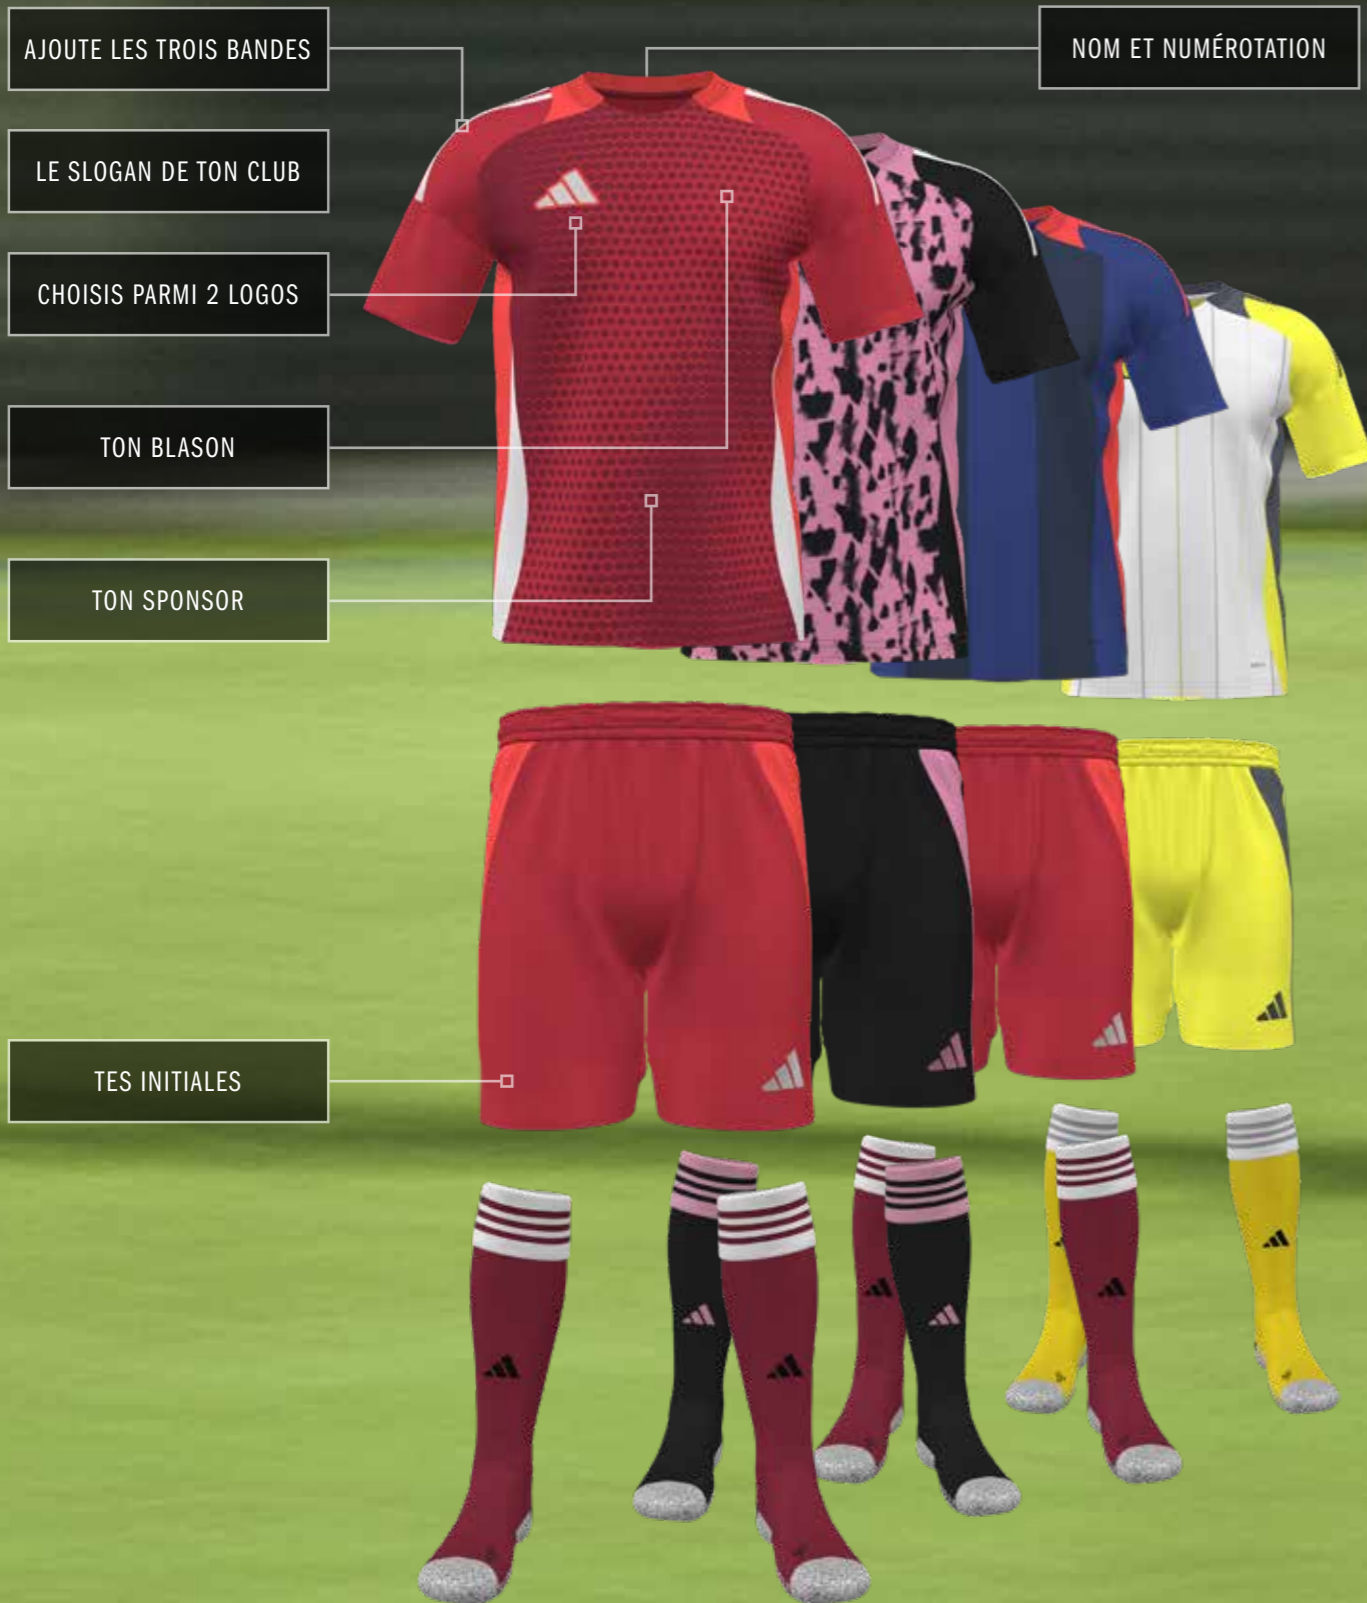

Choisis parmi plusieurs styles, graphismes et coloris pour créer un modèle aussi unique que les joueurs de ton équipe.

AJOUTE LES TROIS BANDES

LE SLOGAN DE TON CLUB

CHOISIS PARMIS 2 LOGOS

TON BLASON

TON SPONSOR