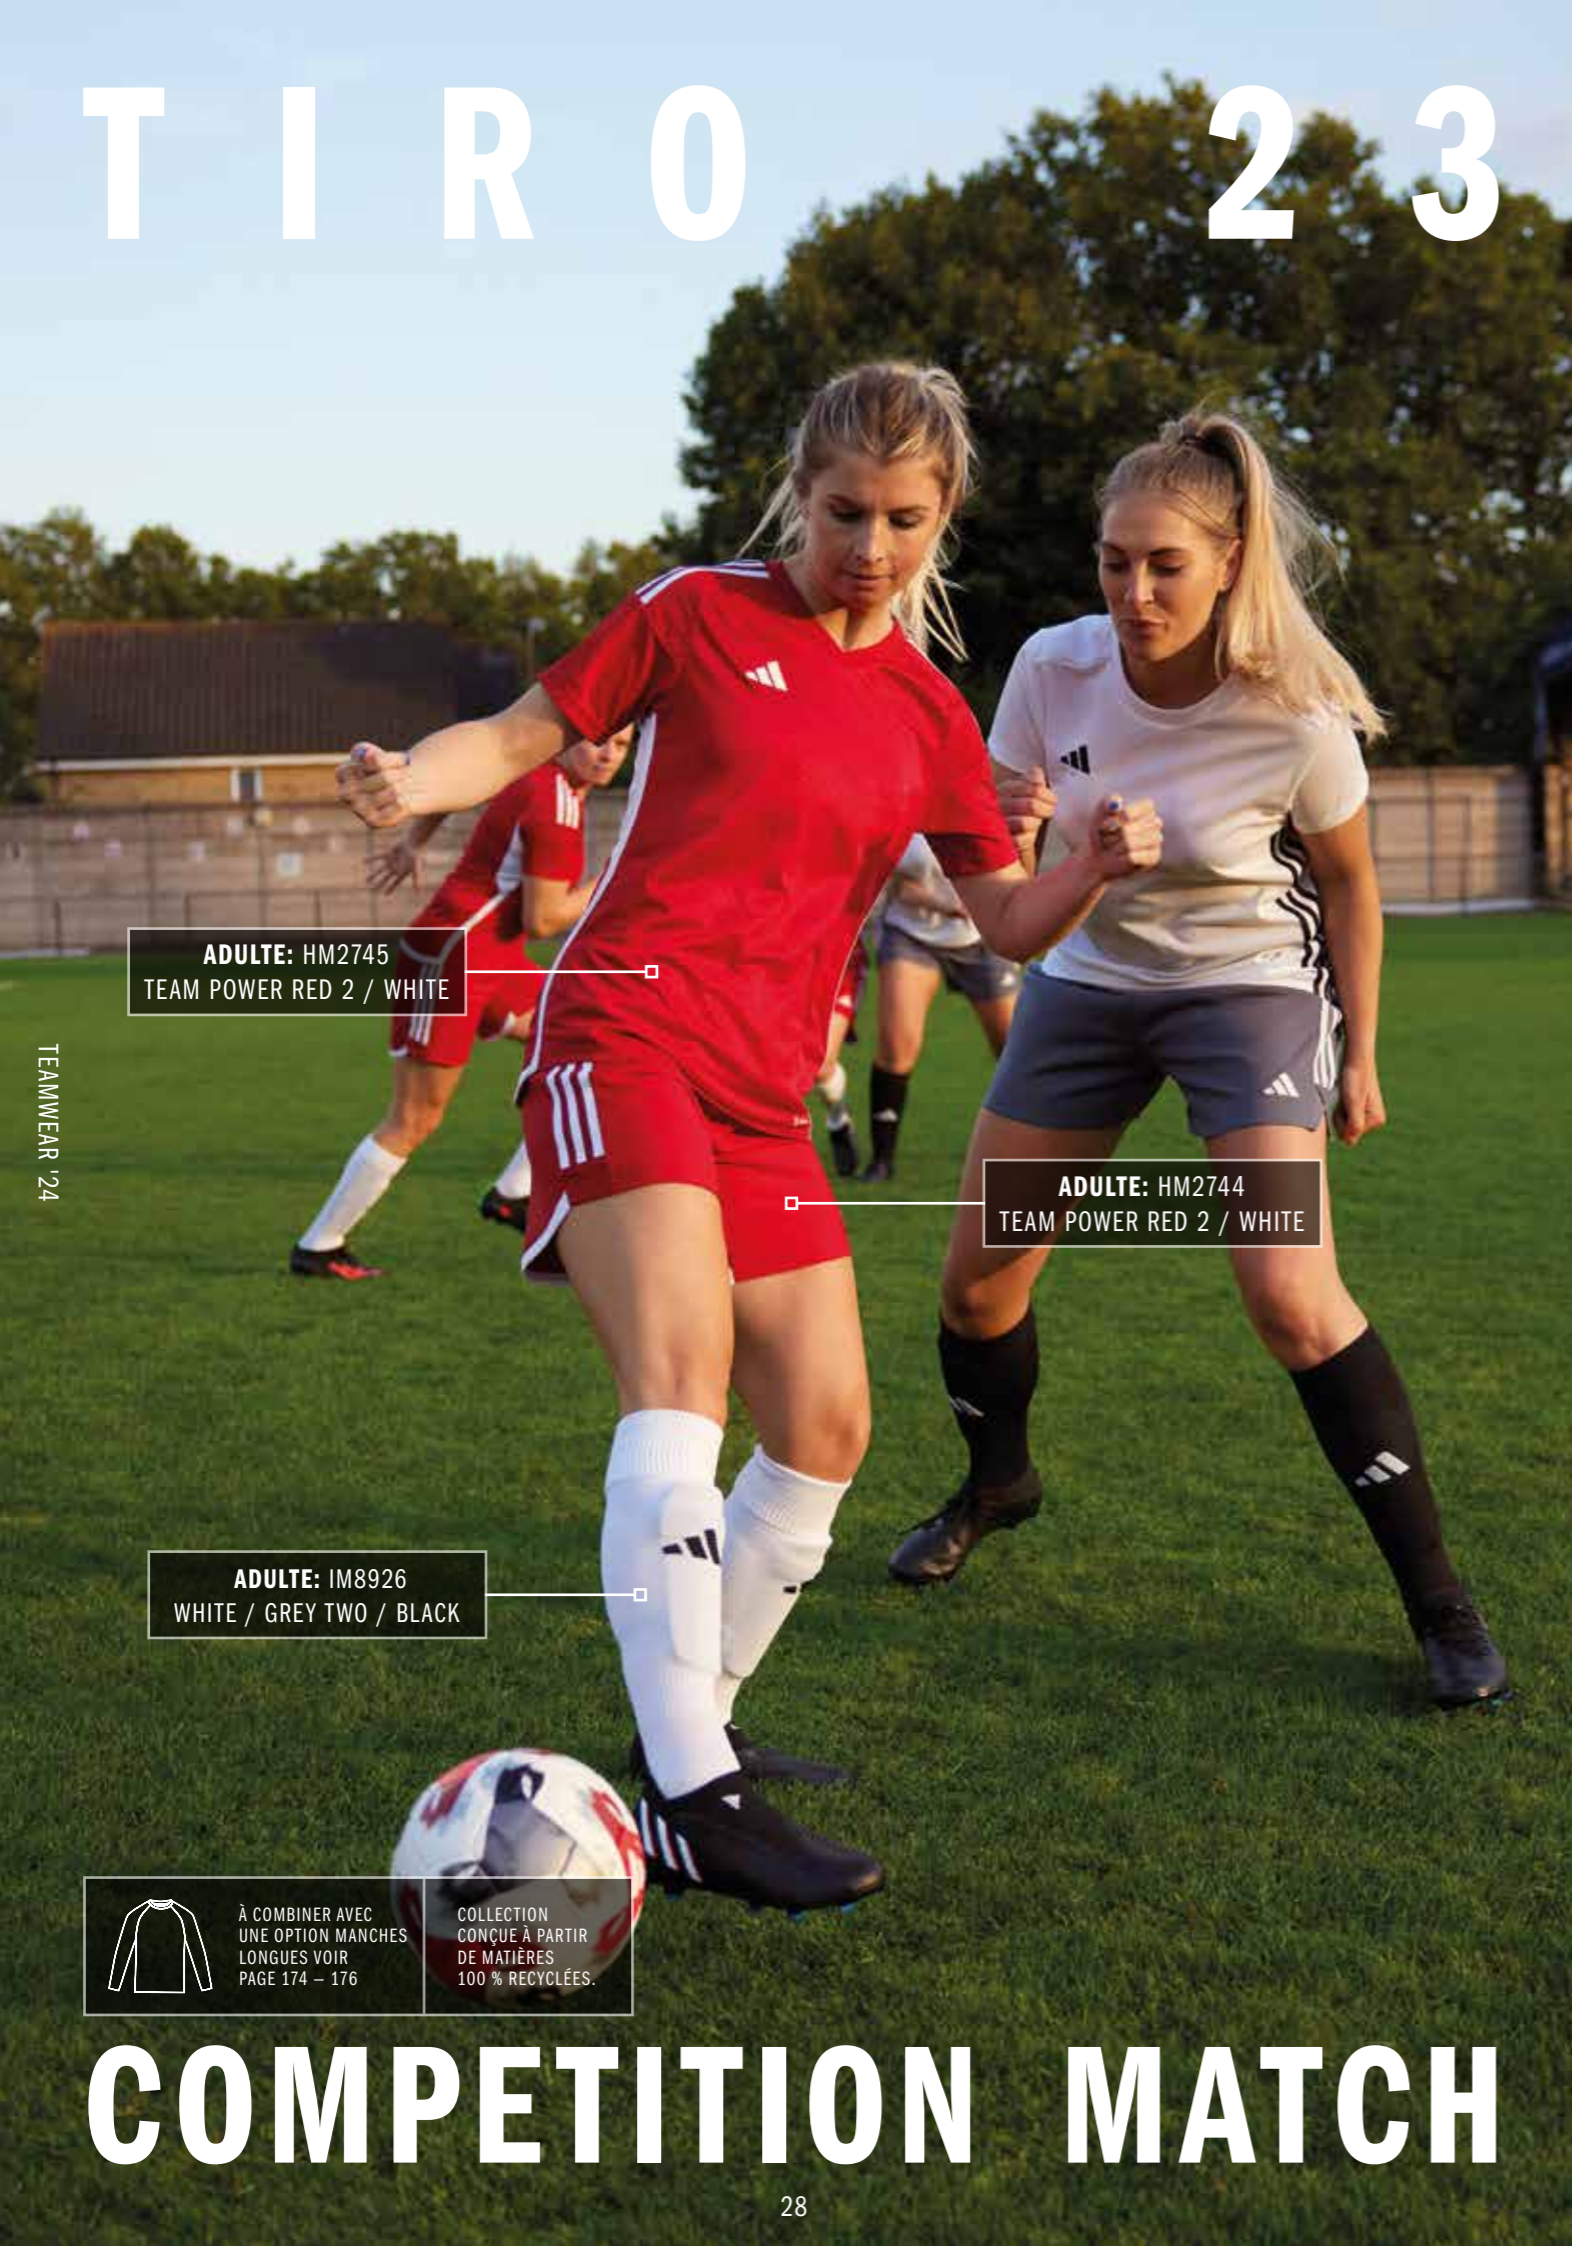

TIRO 23

ADULTE: HM2745
TEAM POWER RED 2 / WHITE

ADULTE: HM2744
TEAM POWER RED 2 / WHITE

ADULTE: IM8926
WHITE / GREY TWO / BLACK

À COMBINER AVEC
UNE OPTION MANCHES
LONGUES VOIR
PAGE 174 – 176

COLLECTION
CONÇUE À PARTIR
DE MATIÈRES
100 % RECYCLÉES.

COMPETITION MATCH

TENUES DE MATCH FEMME

TIRO 23 COMP MATCHDAY JERSEY

TIRO23 C M JSYW

COUPE: REGULAR
MATIÈRE PRINCIPALE: 100% POLYESTER RECYCLÉ

ADULTE: 50 € | **TAILLES:** 2XS, XS, S, M, L, XL, 2XL

CYCLE DE VIE → FEB 2025

🔒 RÉSERVÉ AUX SPÉCIALISTES TEAMWEAR

TIRO 23 COMPETITION MATCH SHORT WOMEN

TIRO23 C M SHOW

COUPE: REGULAR
MATIÈRE PRINCIPALE: 100% POLYESTER RECYCLÉ

ADULTE: 40 € | **TAILLES:** 2XS, XS, S, M, L, XL, 2XL

CYCLE DE VIE → FEB 2025

À ASSOCIER AVEC LE SHORT TIRO 23 COMPETITION MATCH WOMEN:

TEAMWEAR '24

TEAMWEAR '24