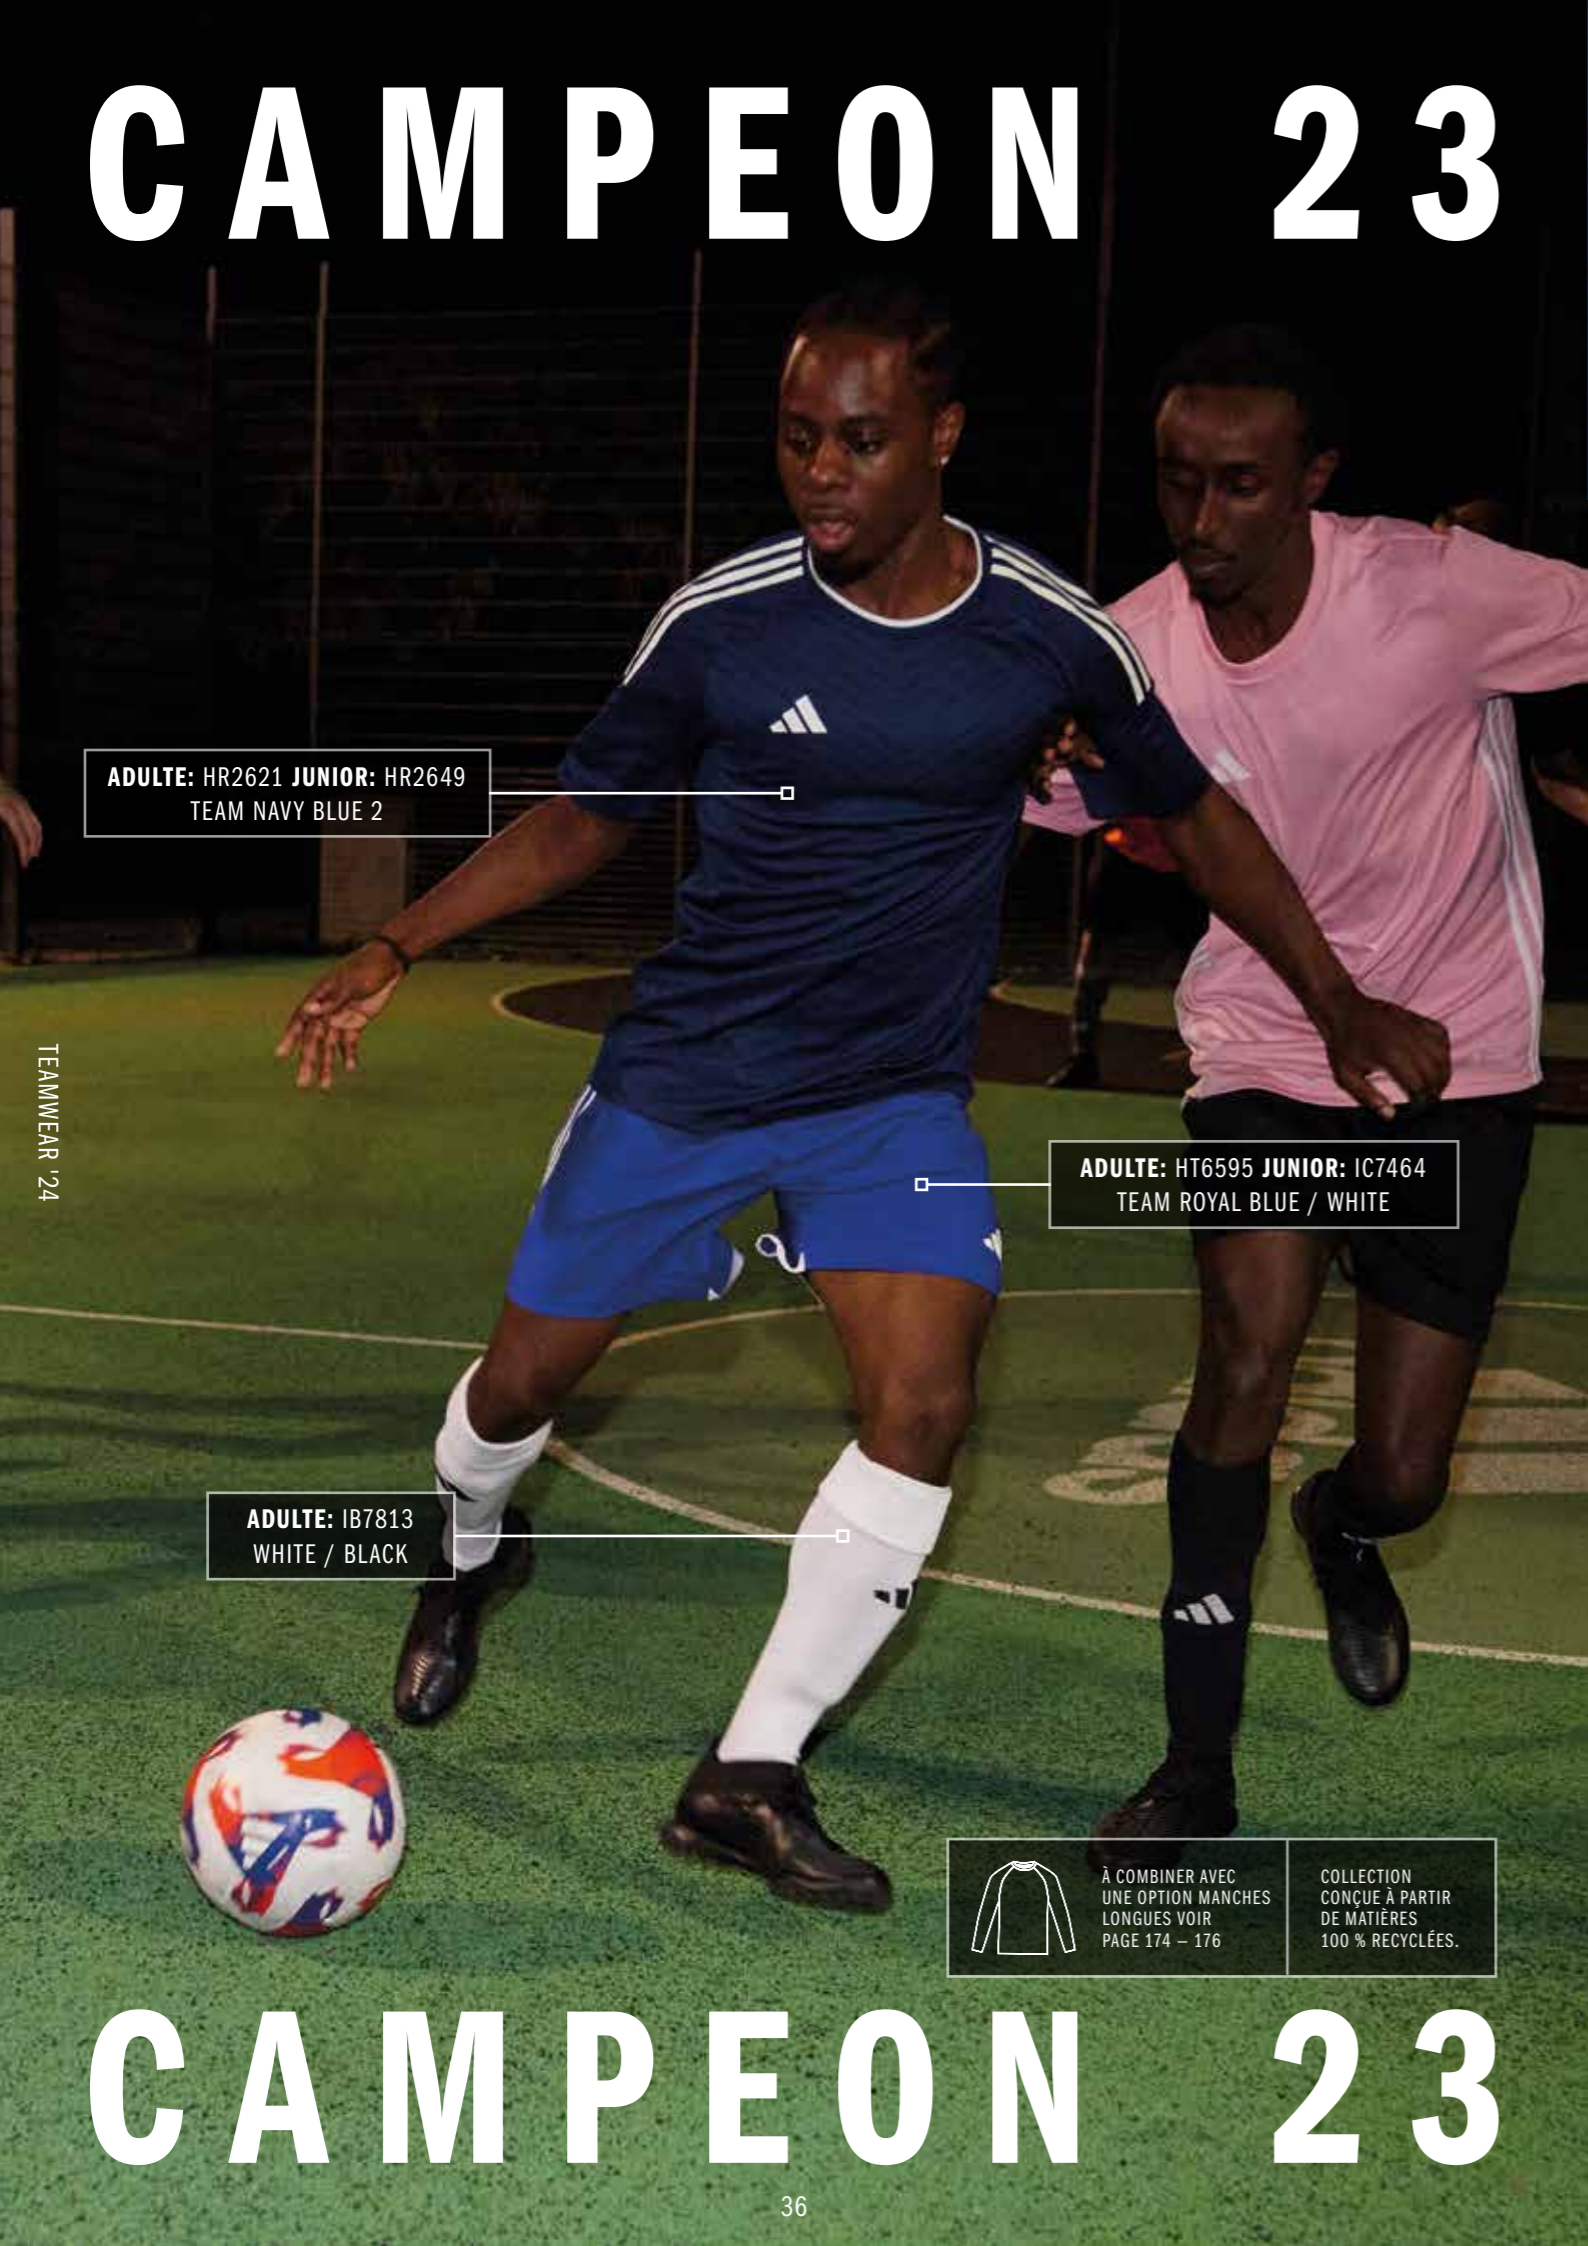

CAMPEON 23

ADULTE: HR2621 **JUNIOR:** HR2649
TEAM NAVY BLUE 2

ADULTE: HT6595 **JUNIOR:** IC7464
TEAM ROYAL BLUE / WHITE

ADULTE: IB7813
WHITE / BLACK

À COMBINER AVEC
UNE OPTION MANCHES
LONGUES VOIR
PAGE 174 – 176

COLLECTION
CONÇUE À PARTIR
DE MATIÈRES
100 % RECYCLÉES.

CAMPEON 23

TENUES DE MATCH HOMME ET JUNIOR

CAMPEON 23 JERSEY

CAMPEON 23 JSY

COUPE: SLIM

MATIÈRE PRINCIPALE: 100% POLYESTER RECYCLÉ

ADULTE: 35€
JUNIOR: 30 €

TAILLES: XS, S, M, L, XL, 2XL, 3XL
TAILLES: 116, 128, 140, 152, 164, 176

CYCLE DE VIE → **FEB 2026**

🔒 RÉSERVÉ AUX SPÉCIALISTES TEAMWEAR

KEY
ARTICLE

ADULTE: HR2621 **JUNIOR:** HR2649
TEAM NAVY BLUE 2

ADULTE: HR2623 **JUNIOR:** HS0537
BLACK

ADULTE: HR2622 **JUNIOR:** HR2648
TEAM POWER RED 2

ADULTE: HR2620 **JUNIOR:** HR2650
TEAM ROYAL BLUE

ADULTE: IB4923 **JUNIOR:** IB4924
TEAM GREEN

ADULTE: IC1235 **JUNIOR:** IC1243
TEAM ORANGE

ADULTE: HT6550 **JUNIOR:** HR2647
WHITE / BLACK